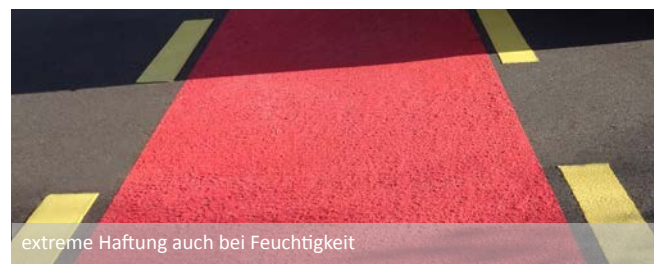

farbenfroh und individuell

extreme Haftung auch bei Feuchtigkeit