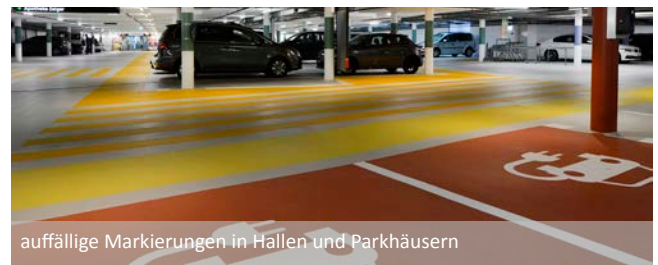

# Brillant auf Asphalt und Beton

Individuell gestalten und die Sicherheit erhöhen!

## WeTraffic 496

Rollbeschichtung - Easy Clean

- » individuelle Gestaltung
- » rutsch- und abriebfest
- » ideal für **Industriehallen** & Eingangsbereiche
- » optimal für **Logoflächen**
- » fast alle **RAL** Farbtöne
- » **SRT < 45** (DIN EN 13036-4:2011-12)
- » **R11** (DIN EN 16165:2023-02 Anhang B)

farbliche Gestaltung von Wegen und Abgrenzungen

auffällige Markierungen in Hallen und Parkhäusern